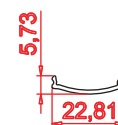

21420

وزن (گرم/متر): ۱۶۰۰

تعداد شاخه:

وزن:

طول برش:

رنگ:

5116

وزن (گرم/متر): ۲۲۰۰

تعداد شاخه:

وزن:

طول برش:

رنگ:

5117

وزن (گرم/متر): ۶۰۵

تعداد شاخه:

وزن:

طول برش:

رنگ:

5115

وزن (گرم/متر): ۹۰

تعداد شاخه:

وزن:

طول برش:

رنگ: