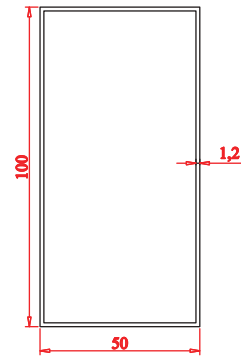

طول برش:

رنگ:

wm10

وزن (گرم/متر): ۱۰۷۱

تعداد شاخه:

وزن:

طول برش:

رنگ:

BK21677

وزن (گرم/متر): ۱۰۳۶

تعداد شاخه:

وزن:

طول برش:

رنگ:

مجتمع صنعتی
آلوم تکنیک

نام مشتری:

تاریخ سفارش:

براش

پولیش

برچسب محافظ

21918

وزن (گرم/متر): ۱۰۲۰

تعداد شاخه:

وزن:

طول برش:

رنگ:

21285

وزن (گرم/متر): ۱۰۰۰

تعداد شاخه:

وزن:

طول برش:

رنگ: