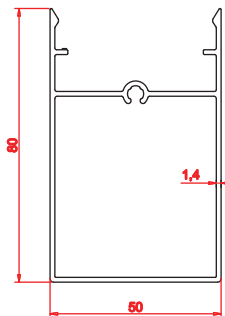

طول برش:

رنگ:

21285

وزن (گرم/متر): ۱۰۰۰

تعداد شاخه:

وزن:

طول برش:

رنگ:

21412

وزن (گرم/متر): ۱۱۶۰

تعداد شاخه:

وزن:

طول برش:

رنگ:

21419

وزن (گرم/متر): ۱۱۰۰

تعداد شاخه:

وزن:

طول برش:

رنگ:

340556

وزن (گرم/متر): ۵۰۰

تعداد شاخه:

وزن:

طول برش:

رنگ:

21899

وزن (گرم/متر): ۱۹۳۰

تعداد شاخه:

وزن:

طول برش:

رنگ: