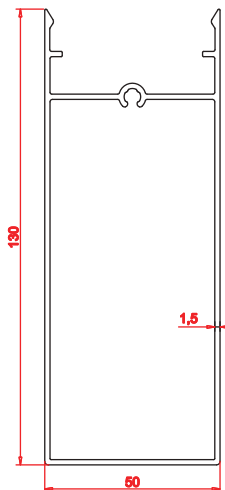

طول برش:

رنگ:

21899

وزن (گرم/متر): ۱۹۳۰

تعداد شاخه:

وزن:

طول برش:

رنگ:

21420

وزن (گرم/متر): ۱۶۰۰

تعداد شاخه:

وزن:

طول برش:

رنگ:

5116

وزن (گرم/متر): ۲۲۰۰

تعداد شاخه:

وزن:

طول برش:

رنگ:

5117

وزن (گرم/متر): ۶۰۵

تعداد شاخه:

وزن:

طول برش:

رنگ:

5115

وزن (گرم/متر): ۹۰

تعداد شاخه:

وزن:

طول برش:

رنگ: