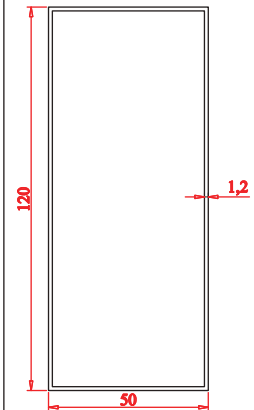

طول برش:

رنگ:

21285

وزن (گرم/متر): ۱۰۰۰

تعداد شاخه:

وزن:

طول برش:

رنگ:

21412

وزن (گرم/متر): ۱۱۶۰

تعداد شاخه:

وزن:

طول برش:

رنگ:

21419

وزن (گرم/متر): ۱۱۰۰

تعداد شاخه:

وزن:

طول برش:

رنگ:

340556

وزن (گرم/متر): ۵۰۰

تعداد شاخه:

وزن:

طول برش:

رنگ:

21899

وزن (گرم/متر): ۱۹۳۰

تعداد شاخه:

وزن:

طول برش:

رنگ: