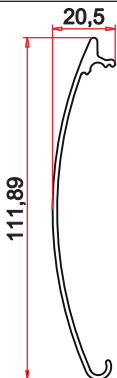

طول برش:

رنگ:

21899

وزن (گرم/متر): ۱۹۳۰

تعداد شاخه:

وزن:

طول برش:

رنگ:

21420

وزن (گرم/متر): ۱۶۰۰

تعداد شاخه:

وزن:

طول برش:

رنگ:

5116

وزن (گرم/متر): ۲۲۰۰

تعداد شاخه:

وزن:

طول برش:

رنگ:

5117

وزن (گرم/متر): ۶۰۵

تعداد شاخه:

وزن:

طول برش:

رنگ:

5115

وزن (گرم/متر): ۹۰

تعداد شاخه:

وزن:

طول برش:

رنگ: