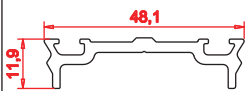

مجتمع صنعتی
آلوم تکنیک

نام مشتری:

تاریخ سفارش:

براش

پولیش

برچسب محافظ

21918

وزن (گرم/متر): ۱۰۲۰

تعداد شاخه:

وزن:

طول برش:

رنگ:

21285

وزن (گرم/متر): ۱۰۰۰

تعداد شاخه:

وزن:

طول برش:

رنگ:

21412

وزن (گرم/متر): ۱۱۶۰

تعداد شاخه:

وزن:

طول برش:

رنگ:

21419

وزن (گرم/متر): ۱۱۰۰

تعداد شاخه:

وزن:

طول برش:

رنگ:

340556

وزن (گرم/متر): ۵۰۰

تعداد شاخه:

وزن:

طول برش:

رنگ:

21899

وزن (گرم/متر): ۱۹۳۰

تعداد شاخه:

وزن:

طول برش:

رنگ:

21420

وزن (گرم/متر): ۱۶۰۰

تعداد شاخه:

وزن:

طول برش:

رنگ:

5116

وزن (گرم/متر): ۲۲۰۰

تعداد شاخه:

وزن:

طول برش:

رنگ:

5117

وزن (گرم/متر): ۶۰۵

تعداد شاخه:

وزن:

طول برش:

رنگ:

5115

وزن (گرم/متر): ۹۰

تعداد شاخه:

وزن:

طول برش:

رنگ:

آدرس دفتر مرکزی

بلوار ایت اله کاشانی نرسیده به تقاطع ستاری بین ابراهیمی و حسن آباد ، ساختمان افرا، پلاک ۴۳ واحد ۱۰۵

آدرس کارخانه

بزرگراه اتوبان تهران - قم / شهرک صنعتی شمس آباد / بلوار نگارستان / خیابان مهرجنوبی / پلاک ۲۱۰

شماره تماس

۰۹۹۰۴۳۸۶۳۳۳

آخرین تاریخ ارسال نقشه