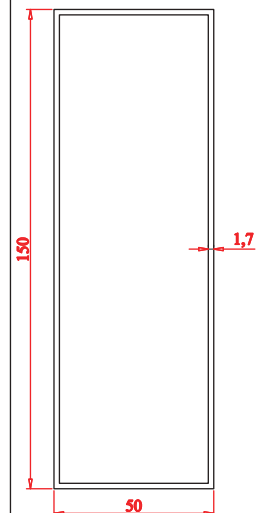

تعداد شاخه:

وزن:

طول برش:

رنگ:

340556

وزن (گرم/متر): ۵۰۰

تعداد شاخه:

وزن:

طول برش:

رنگ:

21899

وزن (گرم/متر): ۱۹۳۰

تعداد شاخه:

وزن:

طول برش:

رنگ:

21420

وزن (گرم/متر): ۱۶۰۰

تعداد شاخه:

وزن:

طول برش:

رنگ:

5116

وزن (گرم/متر): ۲۲۰۰

تعداد شاخه:

وزن:

طول برش:

رنگ:

5117

وزن (گرم/متر): ۶۰۵

تعداد شاخه:

وزن: