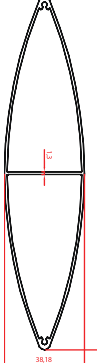

تعداد شاخه:

وزن:

طول برش:

رنگ:

wm35

وزن (گرم/متر): ۴۰۶۳

تعداد شاخه:

وزن:

طول برش:

رنگ:

wlu17

وزن (گرم/متر): ۱۴۶۵

تعداد شاخه:

وزن:

طول برش:

رنگ:

ws30

وزن (گرم/متر): ۱۴۶۱

تعداد شاخه:

وزن:

طول برش:

رنگ:

BK21676

وزن (گرم/متر): ۱۲۷۵

تعداد شاخه:

وزن:

طول برش:

رنگ:

wlu20

وزن (گرم/متر): ۱۸۷۰

تعداد شاخه:

وزن: