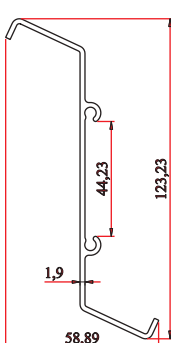

تعداد شاخه:

وزن:

طول برش:

رنگ:

wlu20

وزن (گرم/متر): ۱۸۷۰

تعداد شاخه:

وزن:

طول برش:

رنگ:

wm10

وزن (گرم/متر): ۱۰۷۱

تعداد شاخه:

وزن:

طول برش:

رنگ:

BK21677

وزن (گرم/متر): ۱۰۳۶

تعداد شاخه:

وزن:

طول برش:

رنگ:

مجتمع صنعتی
آلوم تکنیک

نام مشتری:

تاریخ سفارش:

براش

پولیش

برچسب محافظ

21918

وزن (گرم/متر): ۱۰۲۰

تعداد شاخه:

وزن: