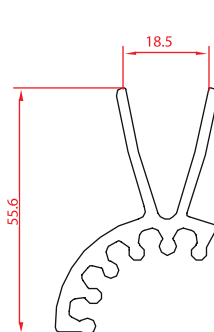

طول برش:

رنگ:

wlu17

وزن (گرم/متر): ۱۴۶۵

تعداد شاخه:

وزن:

طول برش:

رنگ:

تعداد شاخه:

وزن:

طول برش:

رنگ:

wlu20

وزن (گرم/متر): ۱۸۷۰

تعداد شاخه:

وزن:

طول برش:

رنگ:

wm10

وزن (گرم/متر): ۱۰۷۱

تعداد شاخه:

وزن:

طول برش:

رنگ:

BK21677

وزن (گرم/متر): ۱۰۳۶

تعداد شاخه:

وزن:

طول برش:

رنگ:

مجتمع صنعتی
آلوم تکنیک

نام مشتری: