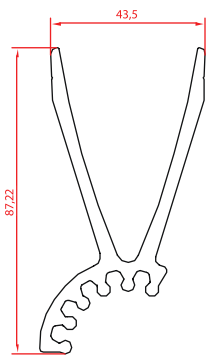

تعداد شاخه:

وزن:

طول برش:

رنگ:

wlu3501

وزن (گرم/متر): ۱۸۵۲

تعداد شاخه:

وزن:

طول برش:

رنگ:

wm15

وزن (گرم/متر): ۲۱۶۵

تعداد شاخه:

وزن:

طول برش:

رنگ:

wlu15

وزن (گرم/متر): ۱۴۴۰

تعداد شاخه:

وزن:

طول برش:

رنگ:

wlu3502

وزن (گرم/متر): ۲۰۳۰

تعداد شاخه:

وزن:

طول برش:

رنگ:

wm35

وزن (گرم/متر): ۴۰۶۳

تعداد شاخه:

وزن: