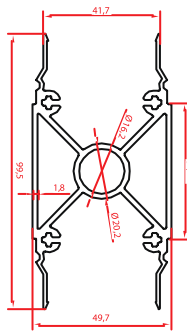

طول برش:

رنگ:

wm15

وزن (گرم/متر): ۲۱۶۵

تعداد شاخه:

وزن:

طول برش:

رنگ:

wlu15

وزن (گرم/متر): ۱۴۴۰

تعداد شاخه:

وزن:

طول برش:

رنگ:

wlu3502

وزن (گرم/متر): ۲۰۳۰

تعداد شاخه:

وزن:

طول برش:

رنگ:

wm35

وزن (گرم/متر): ۴۰۶۳

تعداد شاخه:

وزن:

طول برش:

رنگ:

wlu17

وزن (گرم/متر): ۱۴۶۵

تعداد شاخه:

وزن:

طول برش:

رنگ: