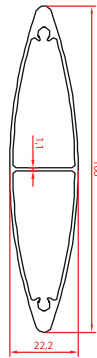

مجتمع صنعتی
آلوم تکنیک

نام مشتری:

تاریخ سفارش:

براش

پولیش

برچسب محافظ

wlu10

وزن (گرم/متر): ۱۳۰۰

تعداد شاخه:

وزن:

طول برش:

رنگ:

wlu3501

وزن (گرم/متر): ۱۸۵۲

تعداد شاخه:

وزن:

طول برش:

رنگ:

wm15

وزن (گرم/متر): ۲۱۶۵

تعداد شاخه:

وزن:

طول برش:

رنگ:

طول برش:

رنگ:

wlu17

وزن (گرم/متر): ۱۴۶۵

تعداد شاخه:

وزن:

طول برش:

رنگ: