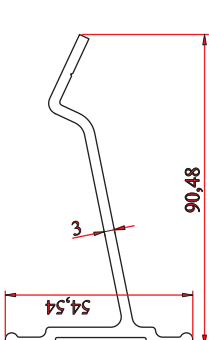

طول برش:

رنگ:

wlu17

وزن (گرم/متر): ۱۴۶۵

تعداد شاخه:

وزن:

طول برش:

رنگ:

ws30

وزن (گرم/متر): ۱۴۶۱

تعداد شاخه:

وزن:

طول برش:

رنگ:

BK21676

وزن (گرم/متر): ۱۲۷۵

تعداد شاخه:

وزن:

طول برش:

رنگ:

wlu20

وزن (گرم/متر): ۱۸۷۰

تعداد شاخه:

وزن:

طول برش:

رنگ:

wm10

وزن (گرم/متر): ۱۰۷۱

تعداد شاخه:

وزن:

طول برش:

رنگ: