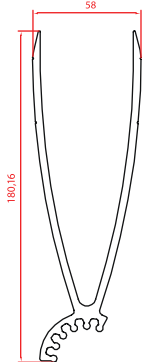

طول برش:

رنگ:

wm15

وزن (گرم/متر): ۲۱۶۵

تعداد شاخه:

وزن:

طول برش:

رنگ:

wlu15

وزن (گرم/متر): ۱۴۴۰

تعداد شاخه:

وزن:

طول برش:

رنگ:

wlu3502

وزن (گرم/متر): ۲۰۳۰

تعداد شاخه:

وزن:

طول برش:

رنگ:

wm35

وزن (گرم/متر): ۴۰۶۳

تعداد شاخه:

وزن:

طول برش:

رنگ:

wlu17

وزن (گرم/متر): ۱۴۶۵

تعداد شاخه:

وزن:

طول برش:

رنگ: