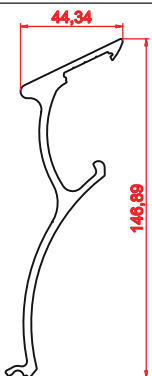

طول برش:

رنگ:

21899

وزن (گرم/متر): ۱۹۳۰

تعداد شاخه:

وزن:

طول برش:

رنگ:

21420

وزن (گرم/متر): ۱۶۰۰

تعداد شاخه:

وزن:

طول برش:

رنگ:

5116

وزن (گرم/متر): ۲۲۰۰

تعداد شاخه:

وزن:

طول برش:

رنگ:

5117

وزن (گرم/متر): ۶۰۵

تعداد شاخه:

وزن:

طول برش:

رنگ:

5115

وزن (گرم/متر): ۹۰

تعداد شاخه:

وزن:

طول برش:

رنگ: