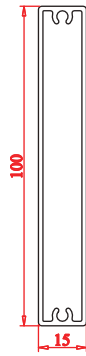

طول برش:

رنگ:

wm15

وزن (گرم/متر): ۲۱۶۵

تعداد شاخه:

وزن:

طول برش:

رنگ:

طول برش:

رنگ:

wm10

وزن (گرم/متر): ۱۰۷۱

تعداد شاخه:

وزن:

طول برش:

رنگ:

طول برش:

رنگ:

21285

وزن (گرم/متر): ۱۰۰۰

تعداد شاخه:

وزن:

طول برش:

رنگ:

21412

وزن (گرم/متر): ۱۱۶۰

تعداد شاخه:

وزن:

طول برش:

رنگ:

21419

وزن (گرم/متر): ۱۱۰۰