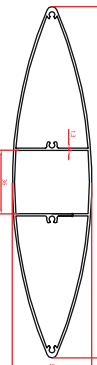

طول برش:

رنگ:

wlu17

وزن (گرم/متر): ۱۴۶۵

تعداد شاخه:

وزن:

طول برش:

رنگ:

ws30

وزن (گرم/متر): ۱۴۶۱

تعداد شاخه:

وزن:

طول برش:

رنگ:

BK21676

وزن (گرم/متر): ۱۲۷۵

تعداد شاخه:

وزن:

طول برش:

رنگ:

wlu20

وزن (گرم/متر): ۱۸۷۰

تعداد شاخه:

وزن:

طول برش:

رنگ:

wm10

وزن (گرم/متر): ۱۰۷۱

تعداد شاخه:

وزن:

طول برش:

رنگ: