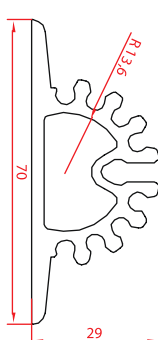

طول برش:

رنگ:

wlu17

وزن (گرم/متر): ۱۴۶۵

تعداد شاخه:

وزن:

طول برش:

رنگ:

ws30

وزن (گرم/متر): ۱۴۶۱

تعداد شاخه:

وزن:

طول برش:

رنگ:

BK21676

وزن (گرم/متر): ۱۲۷۵

تعداد شاخه:

وزن:

طول برش:

رنگ:

wlu20

وزن (گرم/متر): ۱۸۷۰

تعداد شاخه:

وزن:

طول برش:

رنگ:

wm10

وزن (گرم/متر): ۱۰۷۱

تعداد شاخه:

وزن:

طول برش:

رنگ: