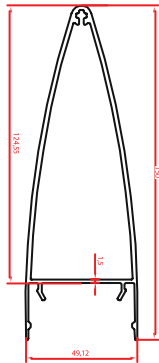

تعداد شاخه:

وزن:

طول برش:

رنگ:

wlu3501

وزن (گرم/متر): ۱۸۵۲

تعداد شاخه:

وزن:

طول برش:

رنگ:

wm15

وزن (گرم/متر): ۲۱۶۵

تعداد شاخه:

وزن:

طول برش:

رنگ:

wlu15

وزن (گرم/متر): ۱۴۴۰

تعداد شاخه:

وزن:

طول برش:

رنگ:

wlu3502

وزن (گرم/متر): ۲۰۳۰