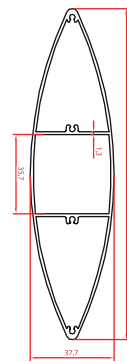

طول برش:

رنگ:

wm15

وزن (گرم/متر): ۲۱۶۵

تعداد شاخه:

وزن:

طول برش:

رنگ:

wlu15

وزن (گرم/متر): ۱۴۴۰

تعداد شاخه:

وزن:

طول برش:

رنگ:

wlu3502

وزن (گرم/متر): ۲۰۳۰

تعداد شاخه:

وزن:

طول برش:

رنگ:

wm35

وزن (گرم/متر): ۴۰۶۳

تعداد شاخه:

وزن:

طول برش:

رنگ:

wlu17

وزن (گرم/متر): ۱۴۶۵

تعداد شاخه:

وزن:

طول برش:

رنگ: